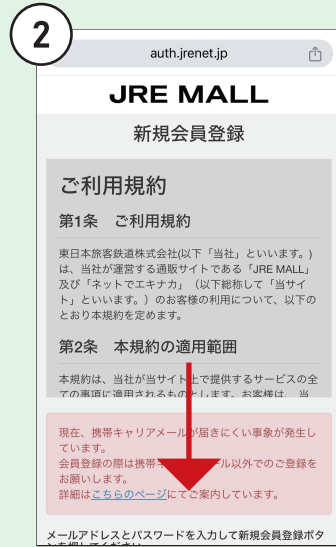

JRE MALLの新規会員登録方法

JRE MALLの
新規会員登録は
こちら

TOPページ上部の「新規会員登録」をクリック。

ご利用規約をご確認ください。

登録する「メールアドレス」と「ご希望のパスワード」をご入力いただき、「利用規約に同意する」にチェックして「新規会員登録」をクリック。
※ご利用メールアドレス確認メールが送付されます

ご利用案内確認メールに記載のURLをクリックして、会員登録へ進んでください。