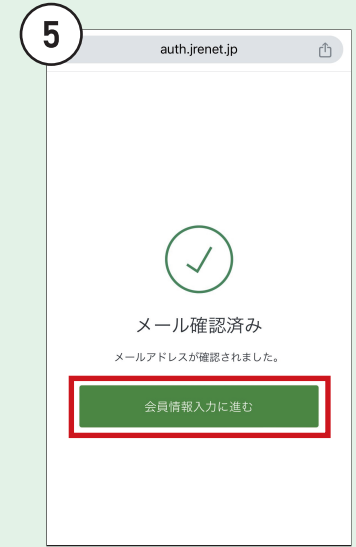

JRE MALLの新規会員登録方法

JRE MALLの
新規会員登録は
こちら

TOPページ上部の「新規会員登録」をクリック。

ご利用規約をご確認ください。

登録する「メールアドレス」と「ご希望のパスワード」をご入力いただき、「利用規約に同意する」にチェックして「新規会員登録」をクリック。
※ご利用メールアドレス確認メールが送付されます

ご利用案内確認メールに記載のURLをクリックして、会員登録へ進んでください。