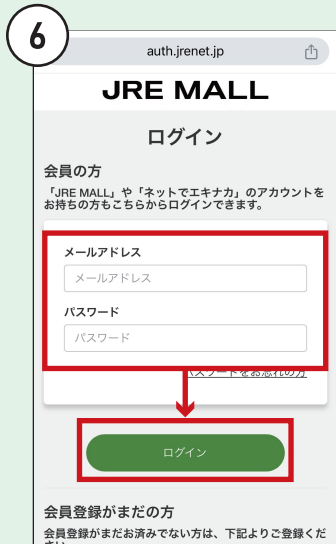

JRE MALLの新規会員登録方法

JRE MALLの
新規会員登録は
こちら

TOPページ上部の「新規会員登録」をクリック。

ご利用規約をご確認ください。

登録する「メールアドレス」と「ご希望のパスワード」をご入力いただき、「利用規約に同意する」にチェックして「新規会員登録」をクリック。
※ご利用メールアドレス確認メールが送付されます

ご利用案内確認メールに記載のURLをクリックして、会員登録へ進んでください。

「会員情報入力に進む」をクリック。

③で登録したメールアドレスとパスワードをご入力の上、ログインしてください。

お客さま情報をご入力の上、「入力を確認する」をクリック。
※必須項目に入力漏れがあると、ご登録いただけません。

ご入力情報に誤りがないかをご確認の上、「会員登録する」をクリック。

これで会員登録は終了です。
※会員登録完了メールが送付されます。

JRE POINT
連携はこちら

JRE MALL ふるさと納税